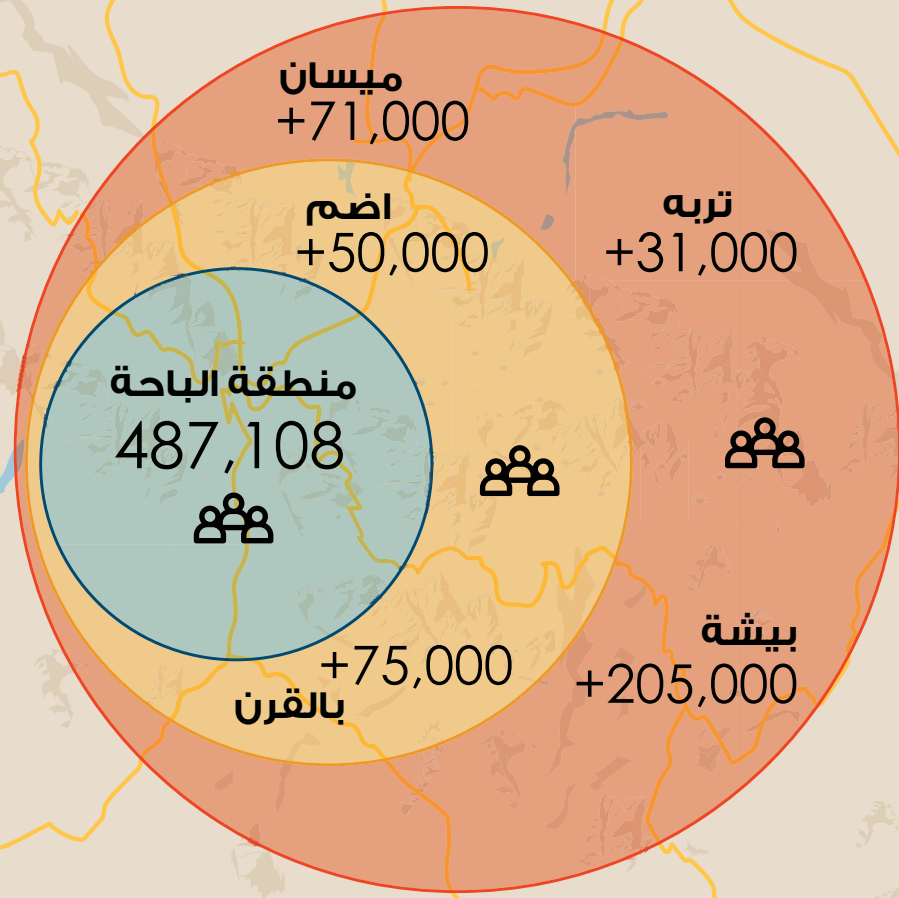

المناطق المستهدفة :

- الباحة مول ومحافظاتها السكان المستهدفين (٤٨٧,١٠٨ ألف)
- المناطق المحيطة عدد السكان المستهدفين (٤٣٢,٠٠٠ ألف)
- السياح والزوار (المواسم والإجازات)

السكان حسب فئات العمر والجنسية (سعودي / غير سعودي) والجنس في منطقة الباحة

Population by Age Groups, Nationality (Saudi/Non-Saudi), and sex in Al-Baha Area

Age Groups	الجملة			غير سعودي			سعودي			فئات العمر
	جملة	اناث	ذكور	جملة	اناث	ذكور	جملة	اناث	ذكور	
	Total	Females	Males	Total	Females	Males	Total	Females	Males	
0 - 4	37058	18348	18710	2463	1159	1304	34595	17189	17406	٤ - .
5 - 9	36695	17857	18838	2815	1325	1490	33880	16532	17348	٩ - ٥
10 - 14	34615	16791	17824	2074	957	1117	32541	15834	16707	١٤ - ١٠
15 - 19	35274	17103	18171	1671	677	994	33603	16426	17177	١٩ - ١٥
20 - 24	40886	20235	20651	3397	1046	2351	37489	19189	18300	٢٤ - ٢٠
25 - 29	45963	22454	23509	11068	3432	7636	34895	19022	15873	٢٩ - ٢٥
30 - 34	44969	21362	23607	11827	3432	8395	33142	17930	15212	٣٤ - ٣٠
35 - 39	45652	19470	26182	17806	5081	12725	27846	14389	13457	٣٩ - ٣٥
40 - 44	41773	17181	24592	16447	3495	12952	25326	13686	11640	٤٤ - ٤٠
45 - 49	33725	12727	20998	11886	1642	10244	21839	11085	10754	٤٩ - ٤٥
50 - 54	22550	8783	13767	6719	509	6210	15831	8274	7557	٥٤ - ٥٠
55 - 59	17301	7905	9396	3472	305	3167	13829	7600	6229	٥٩ - ٥٥
60 - 64	13425	6673	6752	1463	149	1314	11962	6524	5438	٦٤ - ٦٠
65+	26286	14756	11530	626	78	548	25660	14678	10982	٦٥ فأكثر
Total	476172	221645	254527	93734	23287	70447	382438	198358	184080	الجملة

يبلغ تعداد سكان منطقة الباحة
و المناطق المجاورة لها

9,000,000

مخطط التعداد السكاني

* إجمالي المساحات المبنية (٦٤.٥٢٦)

* إجمالي المساحات التأجيرية (٤١.١٥٧)

المساحة

الأنشطة

معارض تجارية و محلات كبرى
مطاعم و ترفيه و سينما